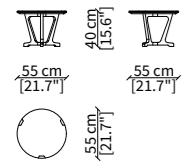

ARJA SMALL TABLE
Design Umberto Asnago

TAVOLINI / SMALL TABLES

17310

17311

17312

17313

TAVOLI DA PRANZO / DINING TABLES

17307