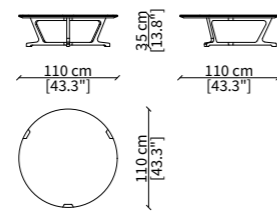

ARJA SMALL TABLE
Design Umberto Asnago

TAVOLINI / SMALL TABLES

17310

17311

17312

17313

TAVOLI DA PRANZO / DINING TABLES

17307