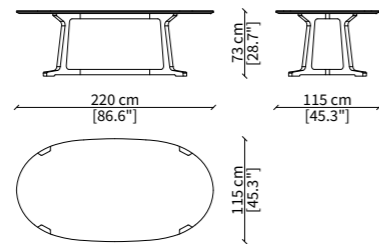

ARJA SMALL TABLE
Design Umberto Asnago

TAVOLINI / SMALL TABLES

17310

17311

17312

17313

TAVOLI DA PRANZO / DINING TABLES

17307

17308

17309

Per la gamma completa di materiali è possibile consultare il nostro sito web www.frigerio.com
The full range of materials can be found on our website at www.frigerio.com.

WWW.FRIGERIO.COM