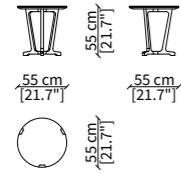

ARJA SMALL TABLE
Design Umberto Asnago

TAVOLINI / SMALL TABLES

17310

17311

17312

17313

TAVOLI DA PRANZO / DINING TABLES

17307