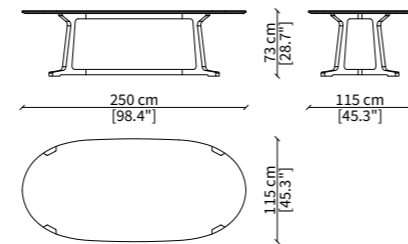

ARJA SMALL TABLE
Design Umberto Asnago

TAVOLINI / SMALL TABLES

17310

17311

17312

17313

TAVOLI DA PRANZO / DINING TABLES

17307

17308

17309

Per la gamma completa di materiali è possibile consultare il nostro sito web www.frigerio.com
The full range of materials can be found on our website at www.frigerio.com.

WWW.FRIGERIO.COM