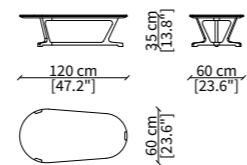

ARJA SMALL TABLE
Design Umberto Asnago

TAVOLINI / SMALL TABLES

17310

17311

17312

17313

TAVOLI DA PRANZO / DINING TABLES

17307