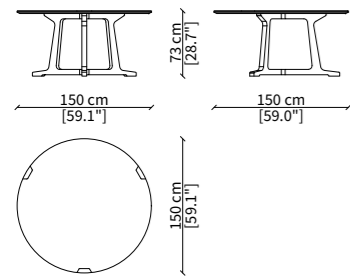

ARJA SMALL TABLE
Design Umberto Asnago

TAVOLINI / SMALL TABLES

17310

17311

17312

17313

TAVOLI DA PRANZO / DINING TABLES

17307